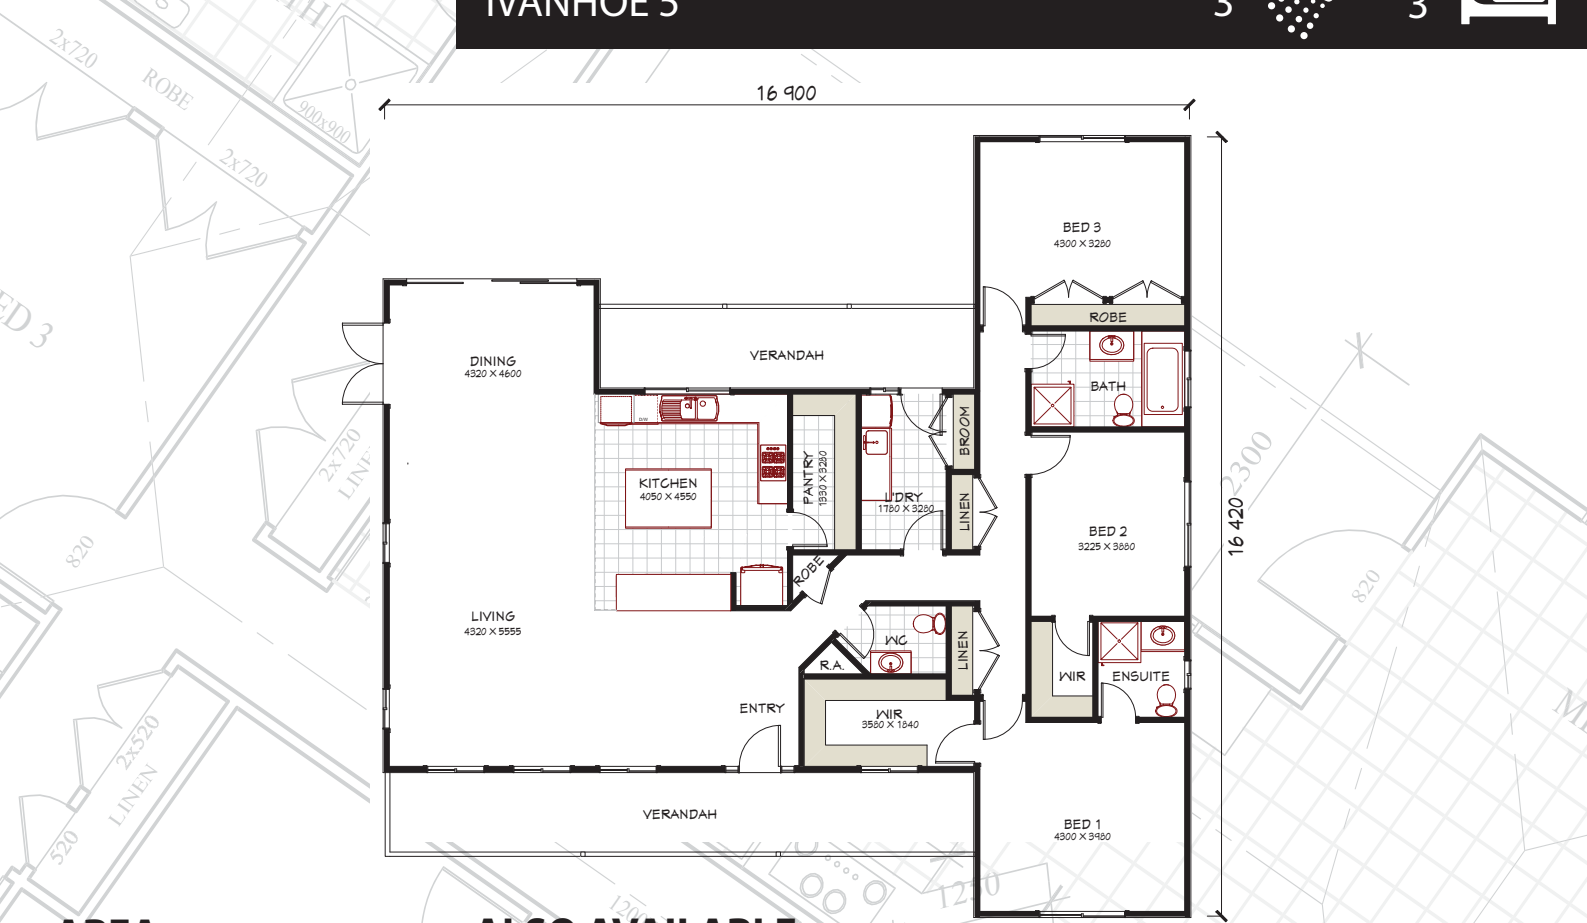

**IVANHOE 5** 3  3 

**AREA**  
 LIVING : 184 m<sup>2</sup>  
 VERANDAH : 36 m<sup>2</sup>  
 TOTAL : 220 m<sup>2</sup>  
 SQAURES : 24

**ALSO AVAILABLE**  
 IVANHOE 1  
 TOTAL: 222 m<sup>2</sup> | SQUARES : 24

IVANHOE 3  
 TOTAL: 239 m<sup>2</sup> | SQUARES : 25

IVANHOE 2  
 TOTAL: 229 m<sup>2</sup> | SQUARES : 25

IVANHOE 4  
 TOTAL: 237m<sup>2</sup> | SQUARES : 25